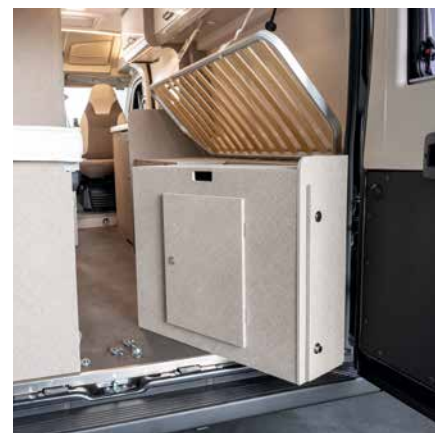

Der **Davis 600** glänzt mit viel Platz zur Entfaltung und zusätzlichem Stauraum. Das charakteristische Highlight sind die Einzelbetten mit bis zu 2,03 m Länge. Durch die modulare Bauweise können die Betten einfach hochgeklappt werden und geben einen großen Stauraum im Heck frei. Herausnehmbare Staukästen natürlich inklusive.

Und praktisch geht es weiter: Der kompakte Küchenblock ist mit einem 2-Flammen-Kocher, Spüle und reichlich Stauraum vollständig ausgestattet. Der Kühlschrank ist am Eingang positioniert – Sie können also auch von außen auf kühle Getränke zugreifen.